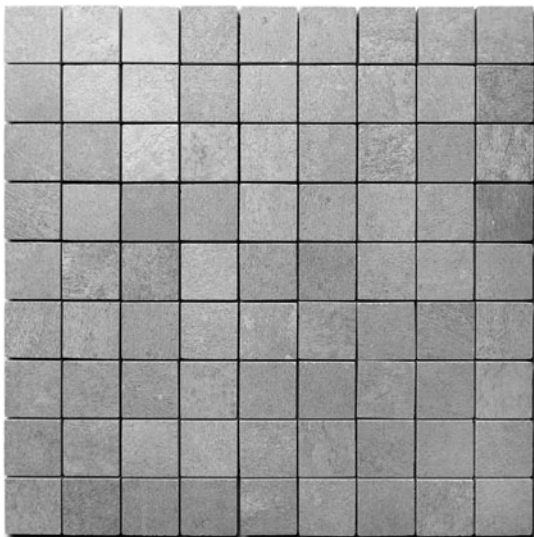

CERCOM

GENESIS

Mosaic

COEF.61/60 **5** **FR** **THRUBODY**

prod no.	prod name	sheet size	lbs/pc	pc/ctn
CC 701226M	Shell	11 5/8 X 11 5/8	4.70	
CC 711226M	Avana	11 5/8 X 11 5/8		
CC 721226M	Moka	11 5/8 X 11 5/8		

12 x 12 rectified

prod no.	prod name	size	lbs/sf	pc/ctn	sf/ctn	ctn/pllt	sf/pllt
CC 701212	Shell	11 5/8 X 11 5/8	4.80	12	11.62	40	464.8
CC 711212	Avana	11 5/8 X 11 5/8					
CC 721212	Moka	11 5/8 X 11 5/8					

12 x 24 rectified

prod no.	prod name	size	lbs/sf	pc/ctn	sf/ctn	ctn/pllt	sf/pllt
CC 701224	Shell	11 5/8 X 23 3/8	4.85	6	11.62	40	464.8
CC 711224	Avana	11 5/8 X 23 3/8					
CC 721224	Moka	11 5/8 X 23 3/8					

special pieces	size
SBN	3 X 23 3/8

12 x 12 Mosaic